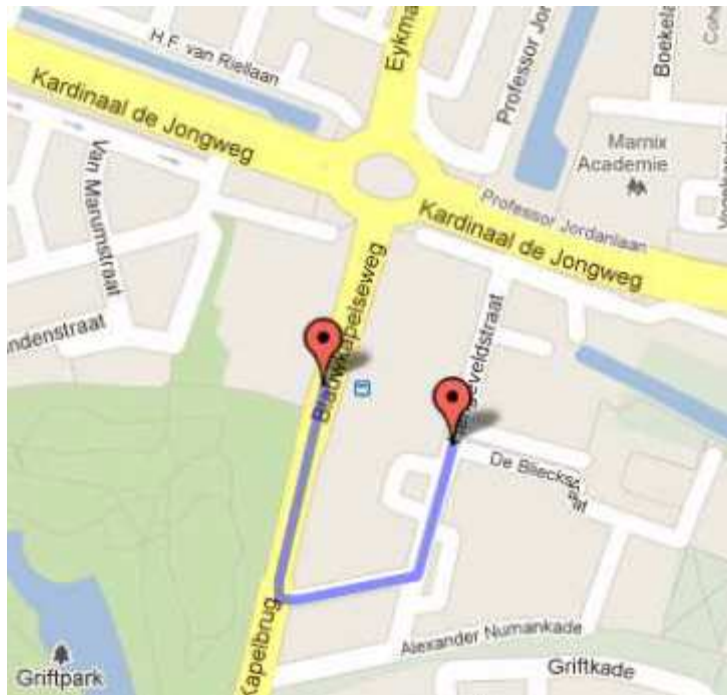

## Routebeschrijving met OV vanaf station Utrecht Centraal

Met Bus

Utrecht Centraal:  
Busstation zuid

Bus 138 connexion richting Maartensdijk,  
2x per uur: 18 en 48 min

Uitstappen halte Eykmanplein, 2 min lopen

Busstation noord:  
Stadsbus 8

Overdag iedere 10 min

Uitstaphalte: Griftstraat